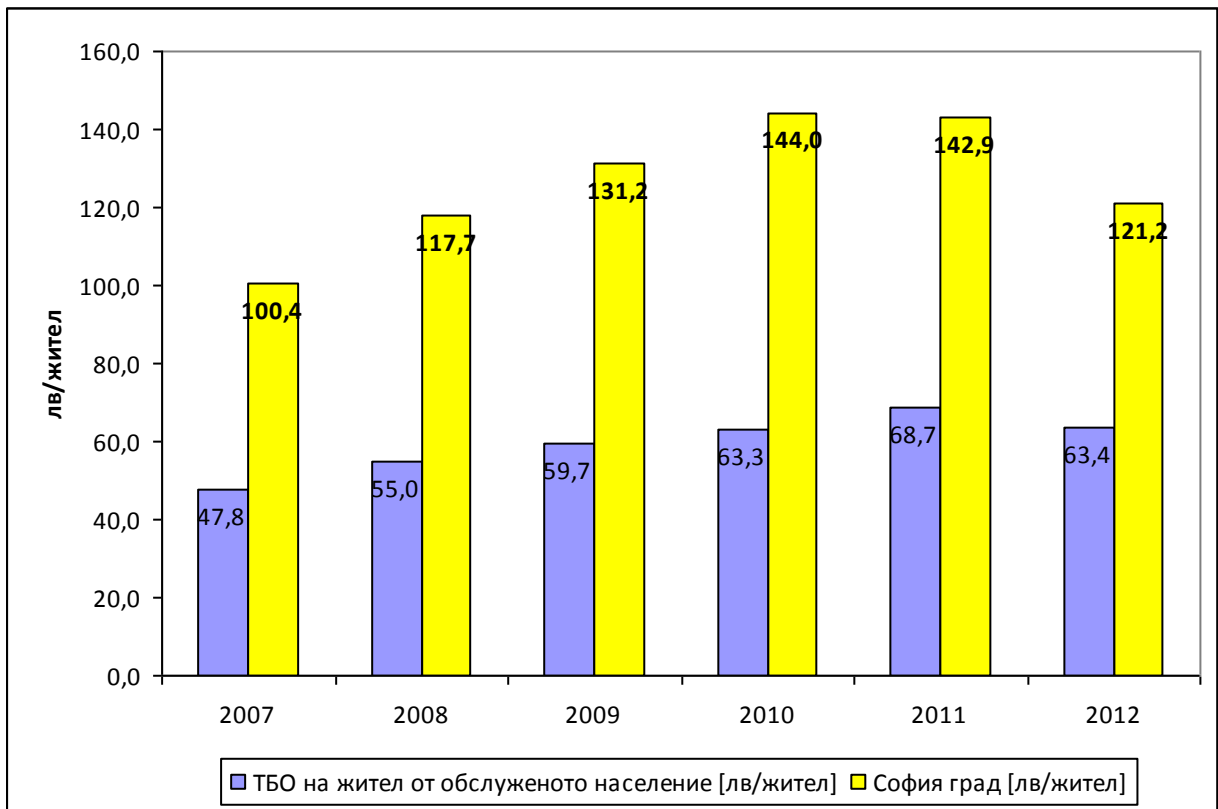

Динамика на ТБО на жител, ТБО на тон отпадък и образувани БО на жител

Динамика на събраните ТБО и количества БО

Динамика на ТБО на жител за страна и София – столица

Динамика на ТБО на тон образувани отпадъци за страна и София – столица