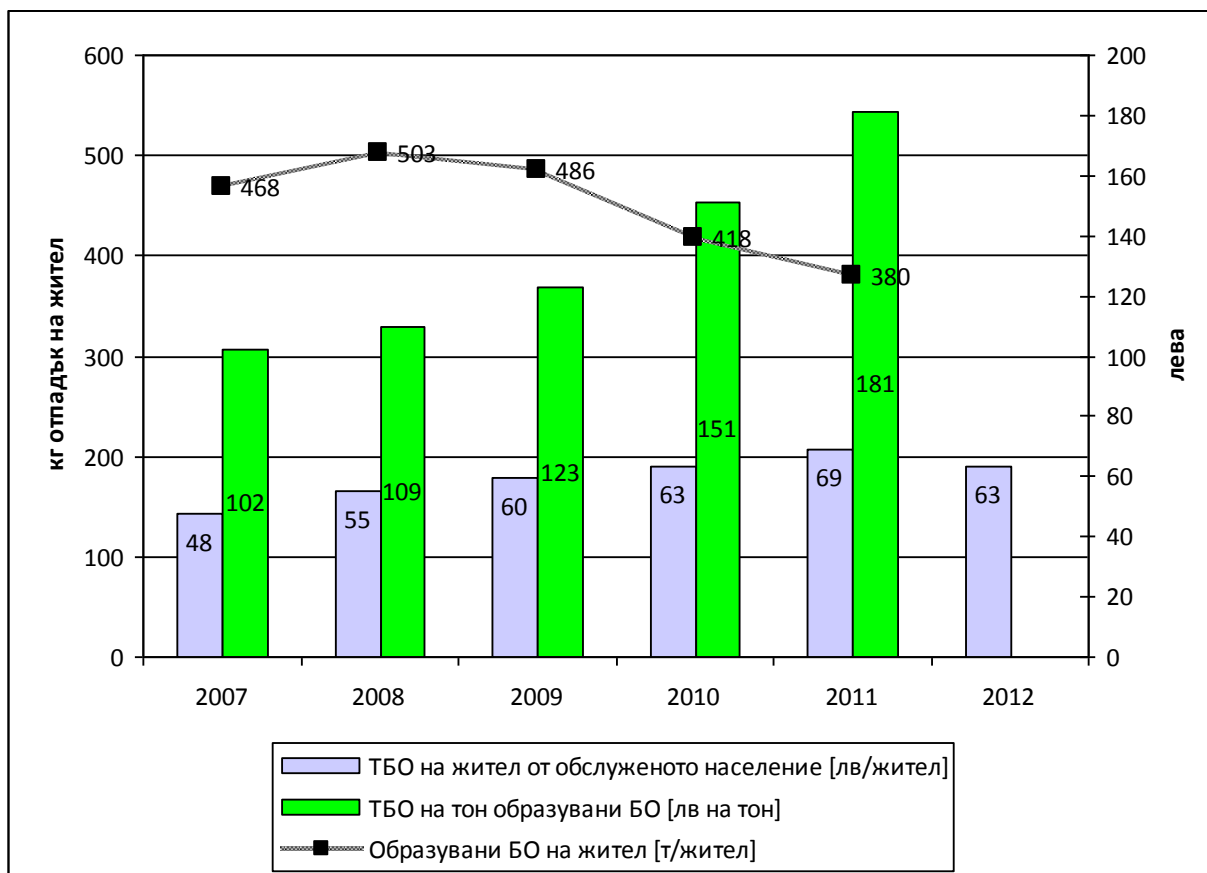

Динамика на ТБО на жител, ТБО на тон отпадък и образувани БО на жител

Динамика на събраните ТБО и количества БО

Динамика на ТБО на жител за страна и София – столица

Динамика на ТБО на тон образувани отпадъци за страна и София – столица