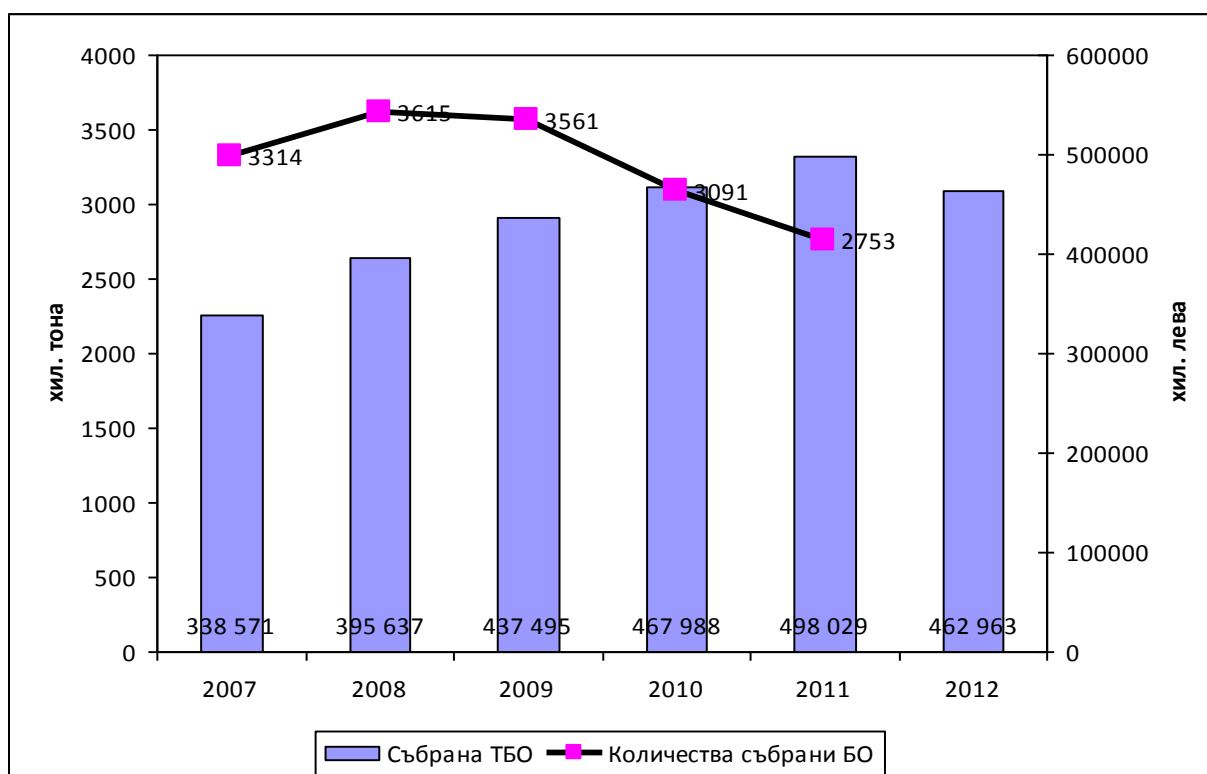

Динамика на ТБО на жител, ТБО на тон отпадък и образувани БО на жител

Динамика на събраните ТБО и количества БО

Динамика на ТБО на жител за страна и София – столица

Динамика на ТБО на тон образувани отпадъци за страна и София – столица